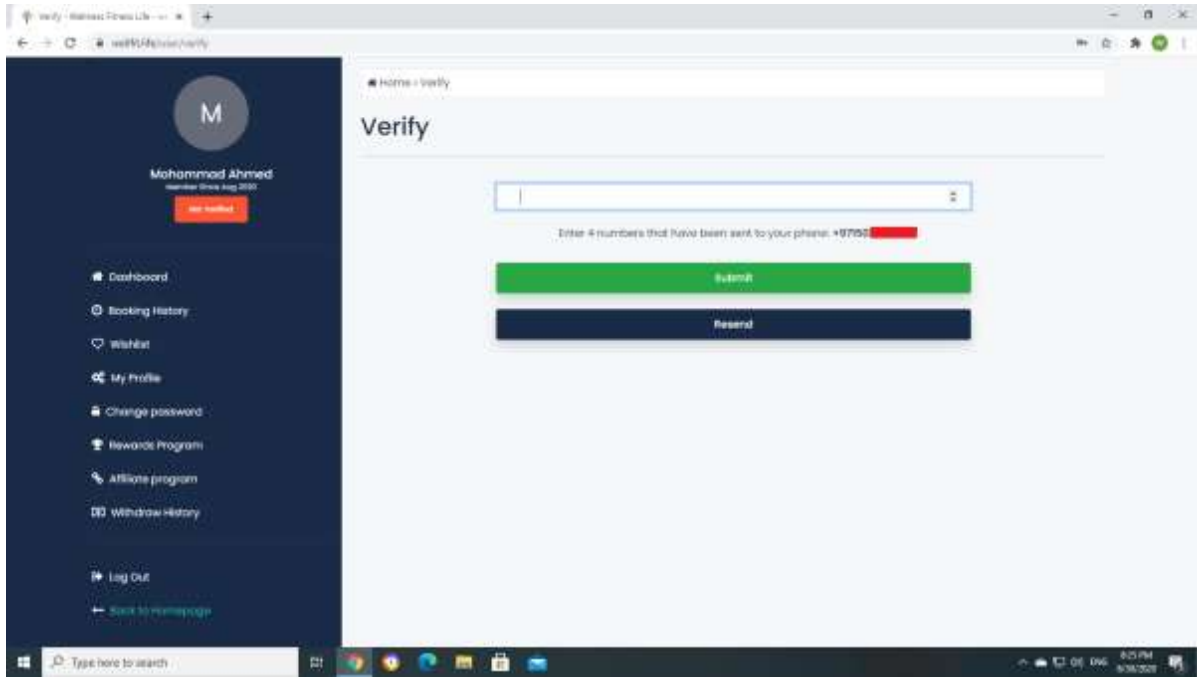

دليل برنامج الترويج بالعمولة على موقع wellfit.life

انظر الخطوات التفصيلية مع لقطات الشاشة أدناه:

سجل في موقع wellfit.life

اذهب إلى: موقع الويب wellfit.life أو قم بتنزيل تطبيق wellfit.life

The screenshot displays the wellfit.life website interface. At the top, there is a navigation bar with a search bar and several icons. Below the navigation bar, there are three main service categories: "عملية تصفية" (Water Filtration), "أفضل مقدمي الخدمات" (Best Service Providers), and "أفضل الخدمات" (Best Services). The "الخدمات الرانجة" (Featured Services) section is highlighted, showing four service cards with images and prices:

The "الخدمات الحديثة" (New Services) section is partially visible at the bottom, showing three service cards with images of a patient receiving treatment.

قم بإنشاء حساب على موقع wellfit.life

إذا كان لديك حساب بالفعل ، فقم بتسجيل الدخول باستخدام بريدك الإلكتروني وكلمة المرور الخاصة بك وتخطى خطوات التسجيل في موقع الويب wellfit.life

إذا لم يكن لديك حساب ، فانقر فوق تسجيل لإنشاء حساب جديد

املا الحقول المطلوبة ، ثم انقر فوق زر التسجيل

تحقق من رقم هاتفك المستلم عن طريق الرسائل القصيرة

مشاركة الموقع wellfit.life (يمكنك مشاركة الموقع مع رابط الترويج الخاص بك)

عندما تكون قد سجلت الدخول, من الصفحة الرئيسية أنقر على حسابك في الشريط العلوي من الصفحة ثم إذهب إلى لوحة التحكم
انقر على برنامج بالعمولة من القائمة الجانبية

The screenshot displays the user dashboard for wellfit.life. The main content area is titled 'لوحة تحكم العضو' (Member Dashboard) and features three key metrics: 'الوقت المتبقي على جودتك' (0 hours), 'الخدمات المنظمة' (0 packages), and 'الدخول' (0 logins). A sidebar on the right provides navigation options such as 'لوحة التحكم', 'تاريخ الحساب', 'الاشعار', 'مجلسي تخصصي', 'تاريخ كاشي السر', 'رصيد الحسابات', 'برامج العمولة', 'طلبات الحساب', 'تسجيل العمود', and 'دعم العملاء'. The user's profile information, 'Mohammad Ahmed' (مستخدم 809), is shown at the top right of the dashboard. The browser address bar shows 'wellfit.life/ar/user/user-dashboard'.